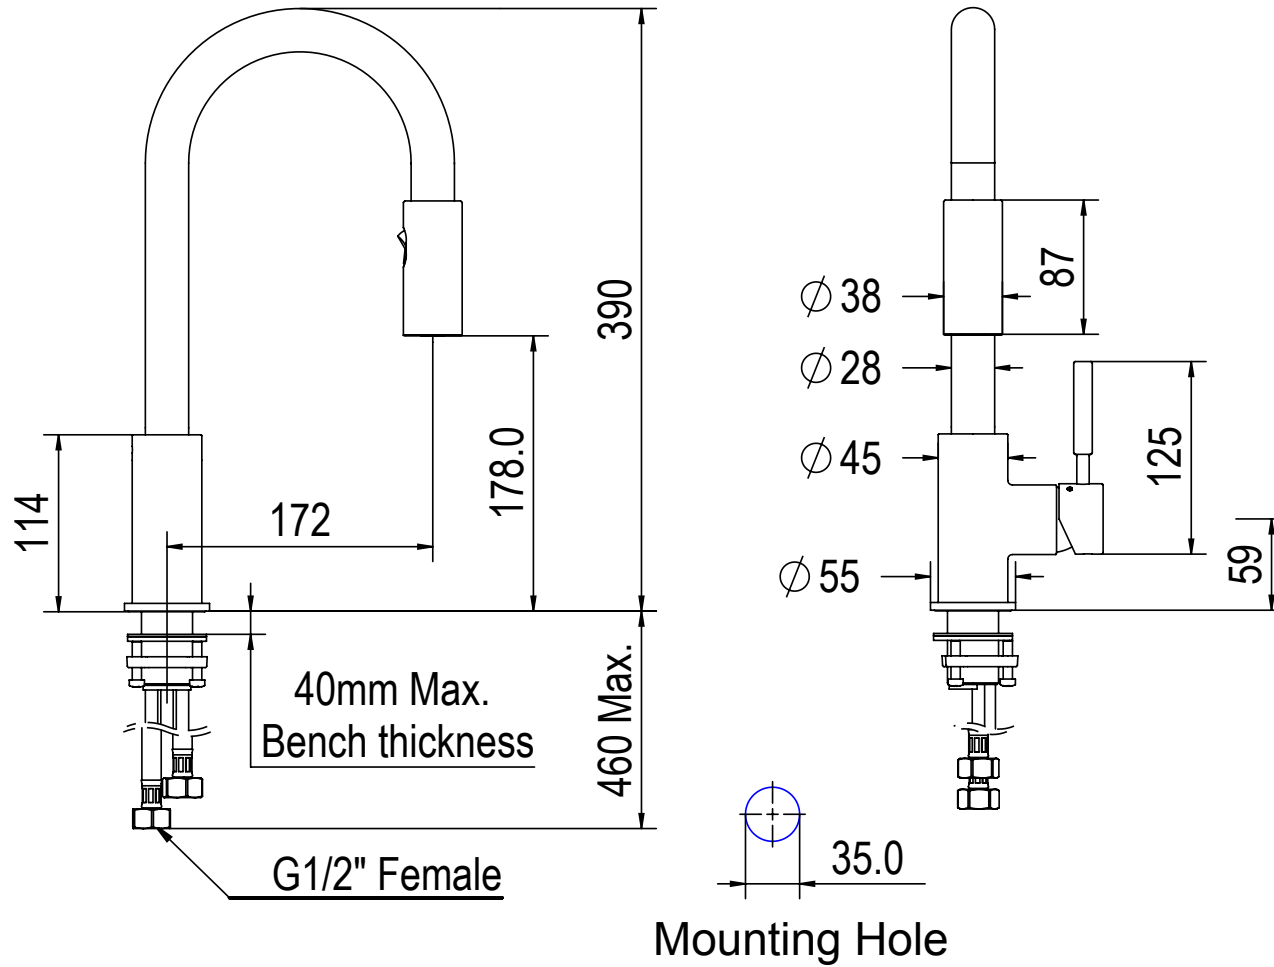

# ALFRESCO MINI PULL-DOWN SINK MIXER

NZ | 3552110

NZ: 0800 655 455 | [nzsales@greentapware.com](mailto:nzsales@greentapware.com)  
AU: 1800 244 992 | [aussales@greentapware.com](mailto:aussales@greentapware.com)