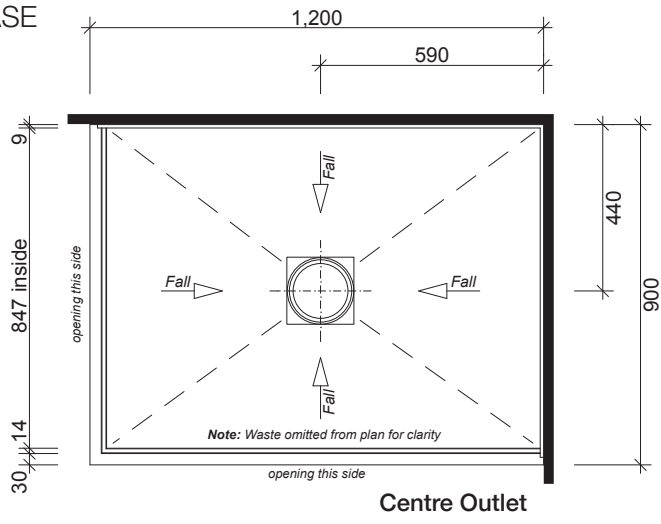

ENCAPSULATOR RH BASE

SCREEN OPTIONS