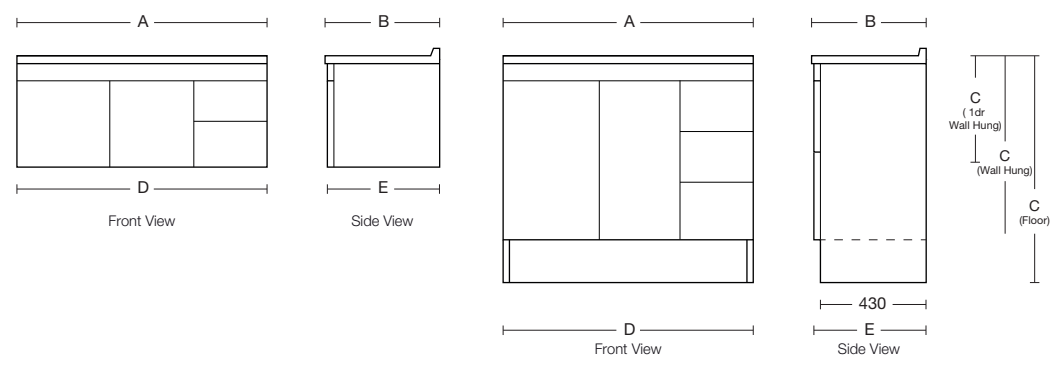

Cabinet Specification

Kiko						
	Description	A - Ceramic/Acylic	B	C - Ceramic/Acrylic	D	E
<input type="checkbox"/>	Kiko Wall 750 1d 2dr	755/750	460	430/450	744	450
<input type="checkbox"/>	Kiko Wall 750 1d 3dr	755/750	460	680/700	744	450
<input type="checkbox"/>	Kiko Floor 750 1d 3dr	755/750	460	830/850	744	450
<input type="checkbox"/>	Kiko Wall 900 2d 2dr (C/L/R)	915/900	460	430/450	894	450
<input type="checkbox"/>	Kiko Wall 900 2d 3dr (C/L/R)	915/900	460	680/700	894	450
<input type="checkbox"/>	kiko Floor 900 2d 3dr (C/L/R)	915/900	460	830/850	894	450
<input type="checkbox"/>	Kiko Wall 1200 2d 2dr	1215/1200	460	430/450	1194	450
<input type="checkbox"/>	Kiko Wall 1200 2d 3dr	1215/1200	460	680/700	1194	450
<input type="checkbox"/>	Kiko Floor 1200 2d 3dr	1215/1200	460	830/850	1194	450
<input type="checkbox"/>	Kiko Wall 1200 Double 2d 2dr	1215/NA	460	450/NA	1194	450
<input type="checkbox"/>	Kiko Wall 1200 Double 2d 3dr	1215/NA	460	700/NA	1194	450
<input type="checkbox"/>	Kiko Floor 1200 Double 2d 3dr	1215/NA	460	850/NA	1194	450