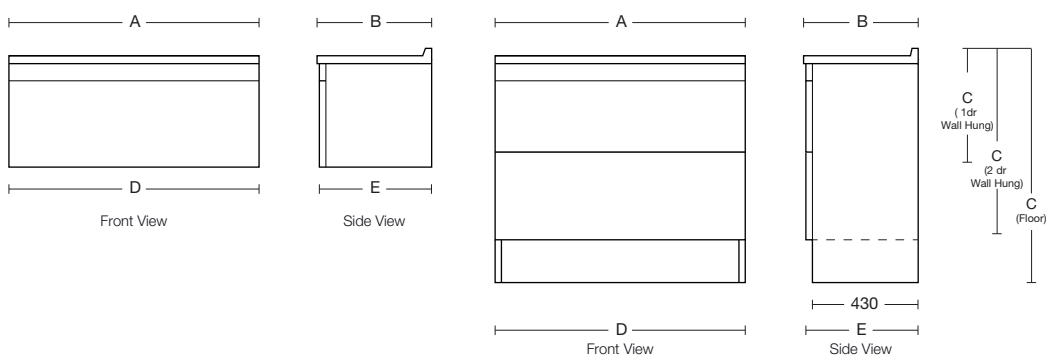

Cabinet Specification

Nes						
	Description	A - Ceramic/Acylic	B	C - Ceramic/Acrylic	D	E
<input type="checkbox"/>	Nes Wall 750 1dr	755/750	460	430/450	744	450
<input type="checkbox"/>	Nes Wall 750 2dr	755/750	460	680/700	744	450
<input type="checkbox"/>	Nes Floor 750 2dr	755/750	460	830/850	744	450
<input type="checkbox"/>	Nes Wall 900 1dr	915/900	460	430/450	894	450
<input type="checkbox"/>	Nes Wall 900 2dr	915/900	460	680/700	894	450
<input type="checkbox"/>	Nes Floor 900 2dr	915/900	460	830/850	894	450
<input type="checkbox"/>	Nes Wall 1200 1d 1dr	1215/1200	460	430/450	1194	450
<input type="checkbox"/>	Nes Wall 1200 1d 2dr	1215/1200	460	680/700	1194	450
<input type="checkbox"/>	Nes Floor 1200 1 d 2dr	1215/1200	460	830/850	1194	450
<input type="checkbox"/>	Nes Wall 1200 Double 2dr	1215/NA	460	450/NA	1194	450
<input type="checkbox"/>	Nes Wall 1200 Double 4dr	1215/NA	460	700/NA	1194	450
<input type="checkbox"/>	Nes Floor 1200 Double 4dr	1215/NA	460	850/NA	1194	450