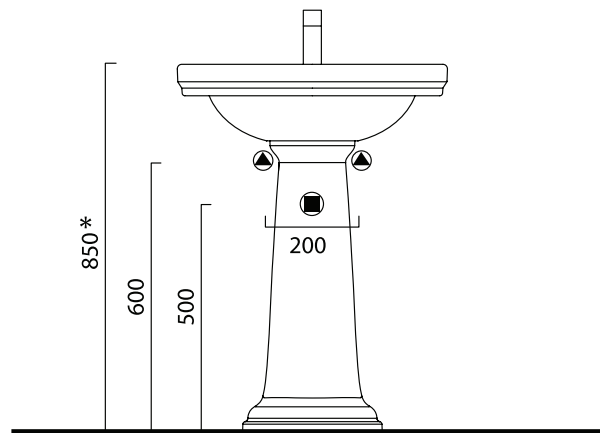

## CANOVA ROYAL 60 BASIN & PEDESTAL 60CV.COCV

\* COLONNA - PEDESTAL - SĂULE 830