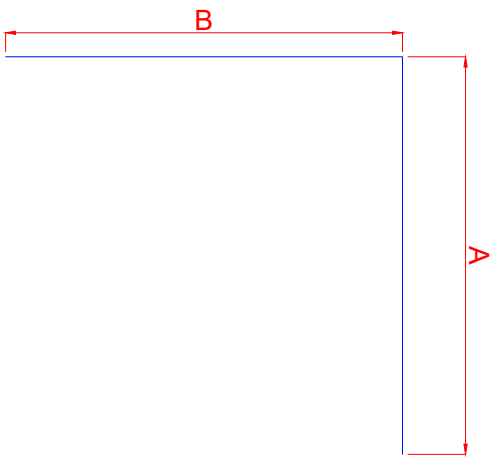

Cezanne 2 sided Flexiwall Wall liners		
Size	Dimension A (mm)	Dimension B (mm)
900x900	884	884
1000x900	984	884
1000x1000	984	984
1200x900	1184	884

2 SIDED FLEXIWALL