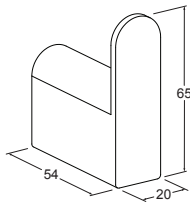

- Fixing kit.

Milano Robe Hook
- 75803A-CP

Milano Soap Dish
- 75673A-CP

Milano Tumbler
- 75674A-CP

Milano Toilet Brush
- 75676A-CP

Milano Toilet Roll Holder
- 75799A-CP

Milano Hand Towel Bar
- 75800A-CP

Milano Towel Bar
- 75801A-CP

600mm

Milano Double Towel Bar
- 75802A-CP

600mm

Milano Glass Shelf
- 75675A-CP