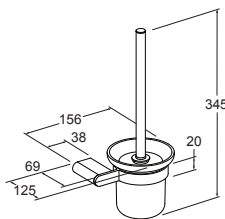

- Fixing kit.

Milano Robe Hook
- 75803A-CP

Milano Soap Dish
- 75673A-CP

Milano Tumbler
- 75674A-CP

Milano Toilet Brush
- 75676A-CP

Milano Toilet Roll Holder
- 75799A-CP

Milano Hand Towel Bar
- 75800A-CP

Milano Towel Bar
- 75801A-CP

600mm

Milano Double Towel Bar
- 75802A-CP

600mm

Milano Glass Shelf
- 75675A-CP