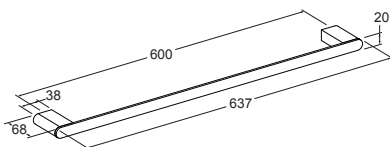

- Fixing kit.

Milano Robe Hook
- 75803A-CP

Milano Soap Dish
- 75673A-CP

Milano Tumbler
- 75674A-CP

Milano Toilet Brush
- 75676A-CP

Milano Toilet Roll Holder
- 75799A-CP

Milano Hand Towel Bar
- 75800A-CP

Milano Towel Bar
- 75801A-CP

600mm

Milano Double Towel Bar
- 75802A-CP

600mm

Milano Glass Shelf
- 75675A-CP