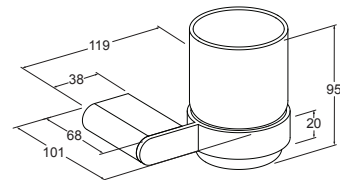

- Fixing kit.

Milano Robe Hook
- 75803A-CP

Milano Soap Dish
- 75673A-CP

Milano Tumbler
- 75674A-CP

Milano Toilet Brush
- 75676A-CP

Milano Toilet Roll Holder
- 75799A-CP

Milano Hand Towel Bar
- 75800A-CP

Milano Towel Bar
- 75801A-CP

600mm

Milano Double Towel Bar
- 75802A-CP

600mm

Milano Glass Shelf
- 75675A-CP