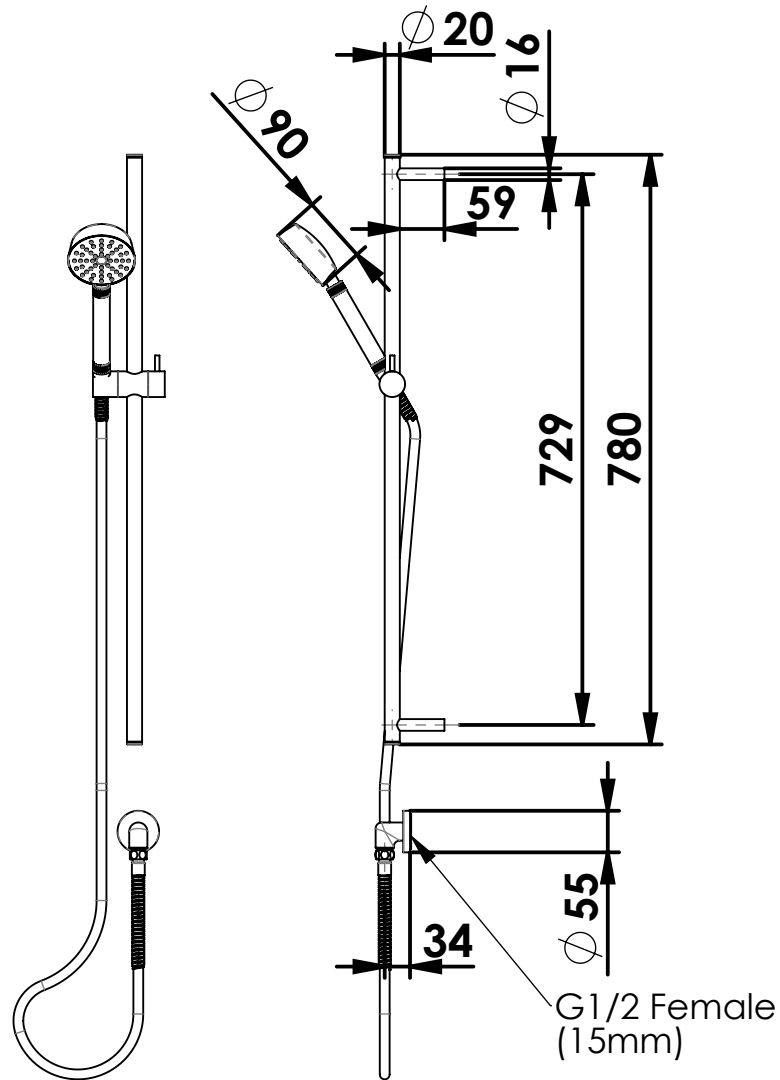

GISELE RAIL SHOWER

1840000 | Chrome
1840009 | Gun Metal

NZ: 0800 655 455 | nzsales@greenstapware.com
AU: 1800 244 992 | aussales@greenstapware.com